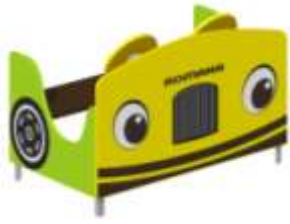

Романа 111.27.00 Поезд с рисунком на передней панели

Габаритные размеры, мм	Длина (L)	715
	Ширина (B)	1000
	Высота (H)	700
Срок службы, (не менее).		5 лет

Игровой элемент предназначен для установки на территориях детских дошкольных учреждений, на территориях парков, дворовых территориях и местах общественного отдыха с целью организации досуга и гармоничного развития детей в возрасте от 3 лет. Может эксплуатироваться круглогодично.

Передняя панель и боковины изделия должны быть стилизованы под паровозик с колесами. В поезде должно быть сиденье.

Комплектация:

- Боковина – 2 шт;
- Плита передняя – 1 шт;
- Сиденье – 1 шт;
- Спинка – 1 шт;
- Стойка – 2 шт;
- Руль – 1 шт;
- Грунтозацеп – 2 шт.

Металлические детали окрашены полимерной порошковой эмалью методом запекания в заводских условиях. Панельные элементы изготовлены из шлифованной, повышенной влагостойкости (ФСФ), влажностью 6-12%, фанеры толщиной не менее 15 мм. На боковинах и передней панели при помощи УФ-печати нанесены тематические принты. Выступающие крепежные элементы закрыты антивандальными декоративными заглушками из полиэтилена. Деревянные детали, тщательно отшлифованные, загрунтованные и окрашенные краской на основе акрилата, покрытые лаком. Торцы труб закрыты пластиковыми заглушками. Все крепежные элементы должны быть оцинкованы.